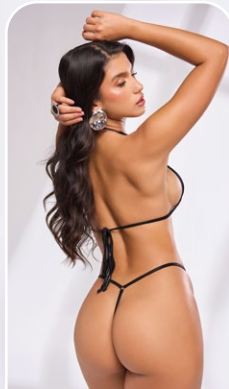

Talla: Única
Incluye: Bralette
y panty

Azul

Material:
96% Nylon
4% Elastane

SET
Shiny

GCL321

Talla: Única
Incluye: Top y pany

Negro

Material:
93% Polyester
7% Elastane