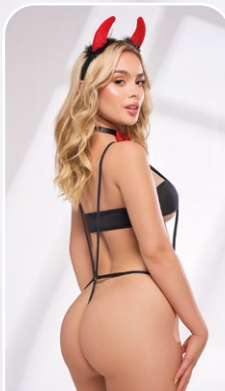

Rojo

Material:
94% Polyester
6% Elastane

DISFRAZ Pretty Evil

GCD402

Talla: Única
Incluye: Top, panty con
cargadera, cachos
y corbatín

Negro

Material:
93% Poyester
7% Elastane

DISFRAZ Snow Cat