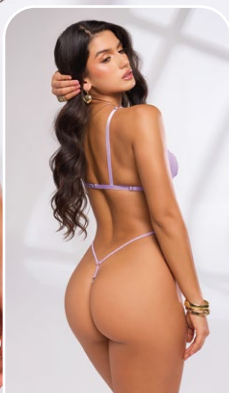

BODY
Enigmatic

GCL314

Talla: Única
Incluye: Body

Negro

Rojo

Material:
93% Polyester
7% Elastane