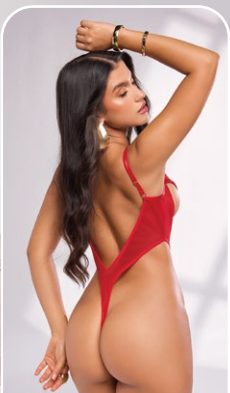

Morado

Material:
96% Nylon
4% Elastane

BODY
Enigmatic

GCL314

Talla: Única
Incluye: Body

Negro

Rojo

Material:
93% Polyester
7% Elastane