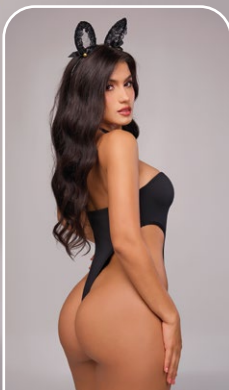

DISFRAZ Diabla Katia

GCD270R

Talla: Única
Incluye: Diadema cachos,
bralette y tanga

Rojo

Material:
94% Polyester
6% Elastane