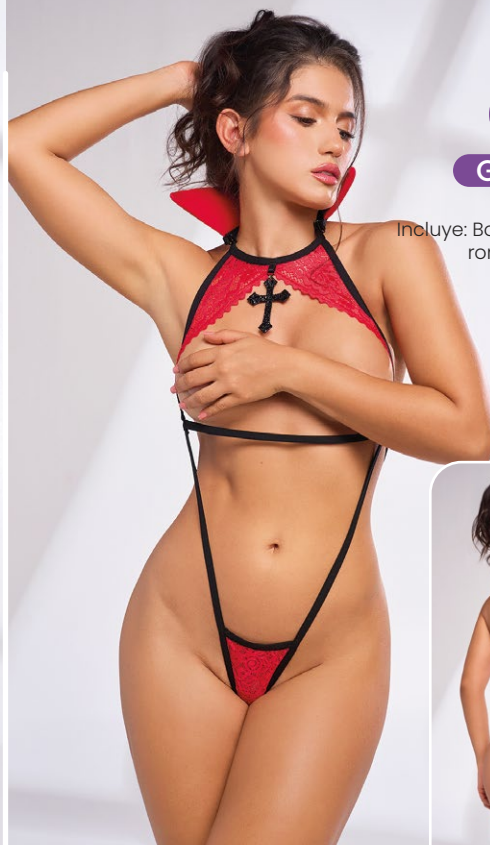

DISFRAZ Dark Queen

GCD405

Talla: Única
Incluye: Body con cuello romovable y cruz

Rojo

Material:
89% Nylon
11% Elastane