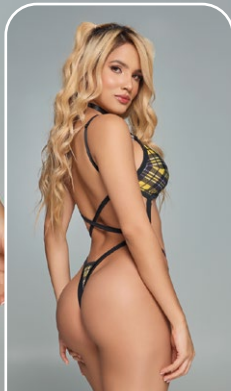

Negro/Rojo

Material:
96% Poliéster
4% Elastane

DISFRAZ Colegiala Scarlett

GCD227A

Talla: Única
Incluye: Corbata y body

Negro/Amarillo

Material:
93% Poliéster
7% Elastane

DISFRAZ Colegiala Scarlett