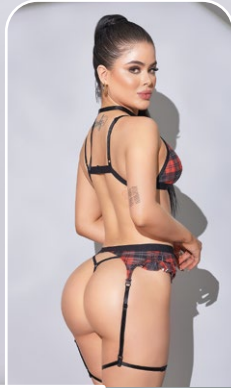

DISFRAZ Colegiala Scarlett

GCD227A

Talla: Única
Incluye: Corbata y body

Negro/Amarillo

Material:
93% Poliéster
7% Elastane