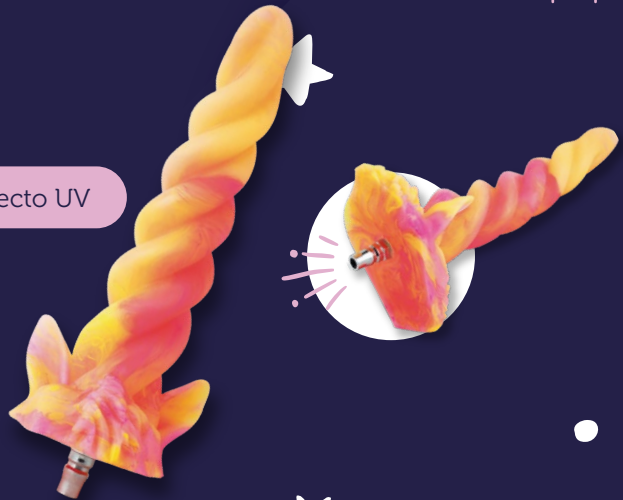

# Jax

21 cm  
Largo total  
16 cm  
Largo insertable  
4,2 cm  
Diámetro

Peso: 290 g

JAX  
FLESH  
REAN01G

JAX  
CAMELO  
REAN01BG

JAX  
CHOCOLATE  
REAN01CG

JAX  
MORADO  
REAN01AG

# Ice Cream

ICM01G

ÚNICO TAMAÑO

21,5 cm  
Largo total

15 cm  
Largo insertable

3,7 cm  
Diámetro

Peso: 300 g