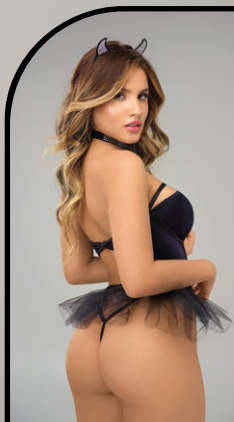

Disfraz
**Charmin
Devil**

REF.: GCD397

Incluye: Diadema, body,
gargantilla y tutu.

Talla: **U**

Negro