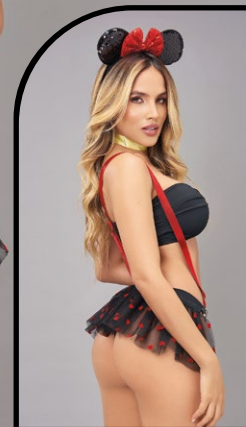

Disfraz
Sweet Minnie

REF.: GCD363

Incluye: Body, guantes
y orejas de ratona.

Talla: **U**

Negro

Disfraz
Miss Patty

REF.: GCD400

Incluye: Accesorio
cabeza, body y falda.

Talla: **U**

Verde/Negro

Disfraz
Lia

REF.: GCD365

Incluye: Cofia, gargantilla,
top con delantal, panty
y medias.

Talla: **U**

Negro

Disfraz
Minnie Mouse

REF.: GCD366

Incluye: Top, panty,
orejas de ratona, tutu,
tirantes y listón.

Talla: **U**

Rojo/Negro