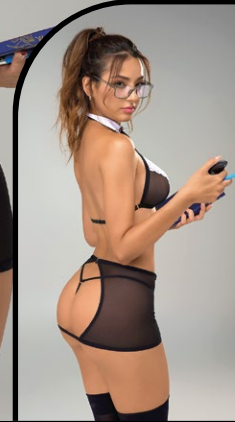

Talla: **U**

  
Negro/Vino

Disfraz  
**Secretaria  
Gaby**

REF.: GCD396

Incluye: Cuello con corbata,  
top, falda y panty.

Talla: **U**

  
Negro/Blanco

Disfraz  
**Charmin  
Devil**