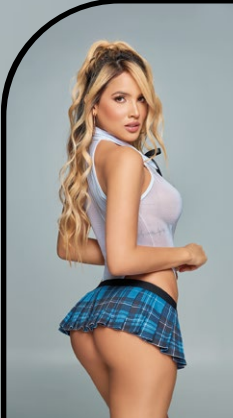

Disfraz
**Colegiala
Kiara**

REF.: GCD328

Incluye: Cinta para moño,
body y falda.

Talla: **U**

GCD328A

GCD328N

Disfraz
**Colegiala
Martina**

REF.: GCD329L

Incluye: Top, bralette,
falda y panty.

Talla: **U**

Lila/Negro

Disfraz
**Colegiala
Valeria**

REF.: GCD330M

Incluye: Corbata, bralette, ligas,
mangas y falda liguero.

Talla: **U**

Morado/Negro

Disfraz
**Colegiala
Rebelde
Ashley**

REF.: GCD331N

Incluye: Gargantilla, bralette,
falda y piezas para piernas.

Talla: **U**

Negro