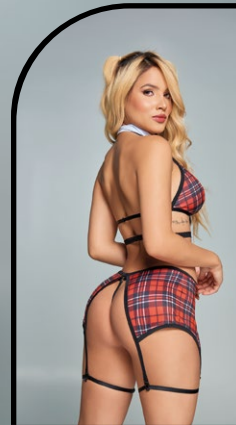

Disfraz
**Colegiala
Luci**

REF.: GCD292

Incluye: Cuello con corbata,
top, cargaderas, falda
engañadora y medias.

Talla: **U**

Blanco/Negro

Disfraz
**Colegiala
Hari**

REF.: GCD293

Incluye: Cuello con corbata,
blusa, falda y medias.

Talla: **U**

Fucsia/Negro

Disfraz
**Coneja Neo
Play mate**

REF.: GCD319

Incluye: Orejas, corbatín,
puños, body y cola.

Talla: **S/M L/XL**

GCD319R

GCD319N

GCD319F

GCD319V

Disfraz
**Colegiala
Greisy**

REF.: GCD327R

Incluye: Cuello con arnes,
top, panty, ligas y ligero.

Talla: **U**

Rojo/Negro