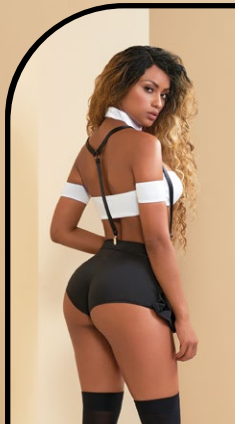

Disfraz
**Colegiala
Hari**

REF.: GCD293

Incluye: Cuello con corbata,
blusa, falda y medias.

Talla: **U**

Fucsia/Negro