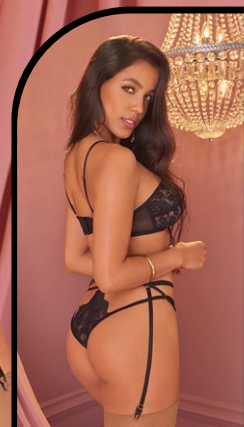

Incluye: Bralette y panty ligero.

Talla: **U**

GCL193N

GCL193R

Body  
**Kristal**

REF.: GCL194N

Incluye: Body.

Talla: **U**