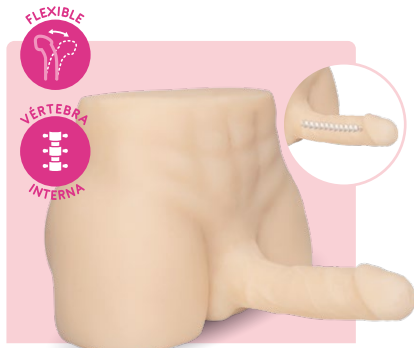

TEXTURA SUAVE ♥♥♥

TORSO MEDIUM
CURVY MEN 5.9"
GCJ3321

- ✓ Material: TPR + ABS
- ✓ Largo del torso: 18 cm
- ✓ Ancho del torso: 25 cm
- ✓ Alto del torso: 13 cm
- ✓ Largo total del pene: 16 cm
- ✓ Largo insertable : 15 cm
- ✓ Diámetro del pene: 4 cm
- ✓ Peso: 3.651 g
- ✓ Color: Piel
- ✓ 100% Sumergible en agua