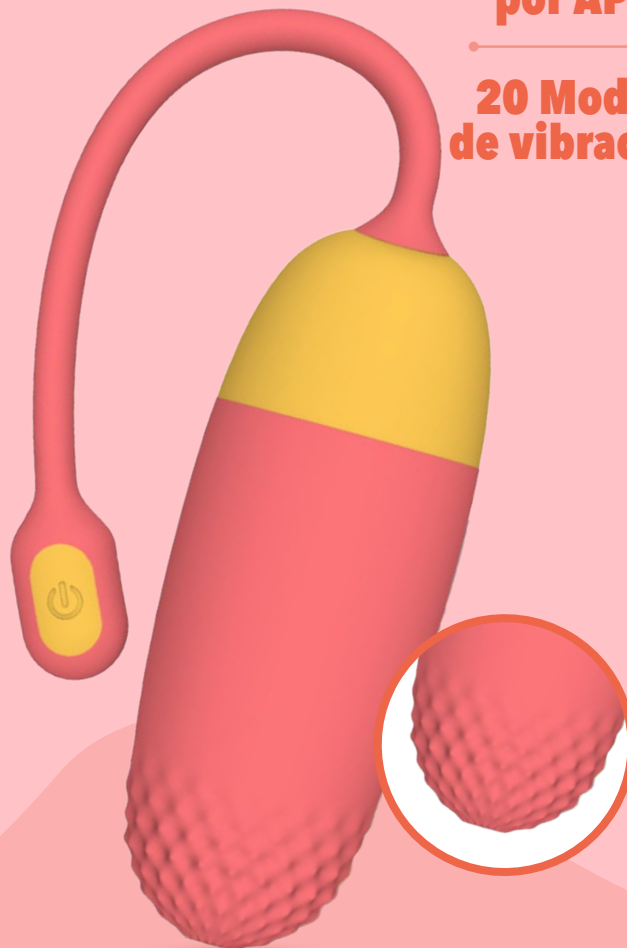

GCJ3756

MAGIC VINI

VIBRADOR INTERACTIVO

Silicona + ABS

Largo total: 23,7 cm

Largo insertable: 9,5 cm

Ancho: 3,7 cm

Naranja y amarillo

Carga pin vía USB

Resistente a salpicaduras

Controlado
por APP

20 Modos
de vibración

*Por favor validar los modos de vibración