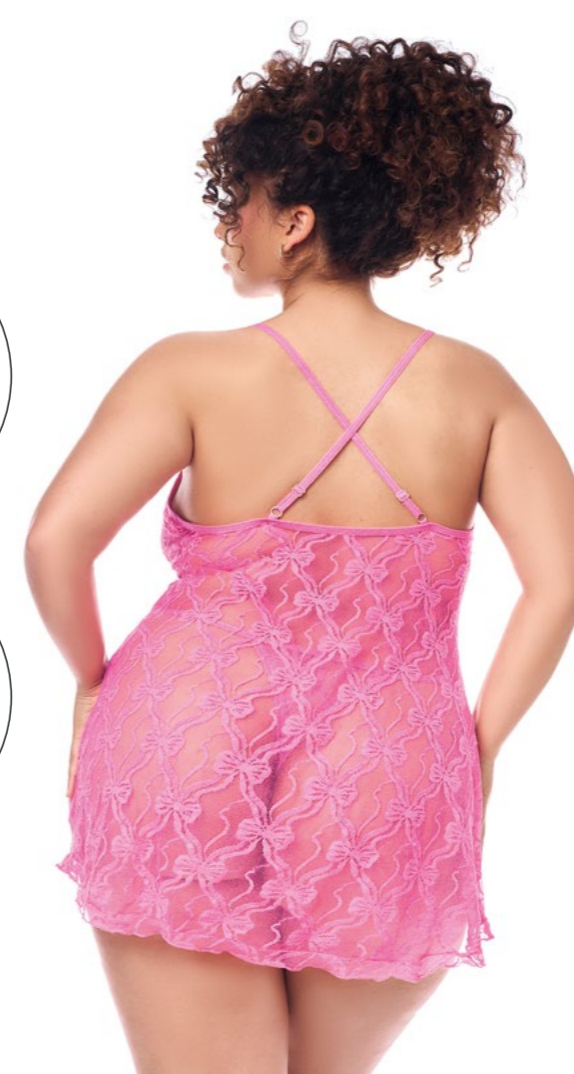

7623 - Babydoll con tirantes ajustables y braguita. - Rosa - S/M, L/XL