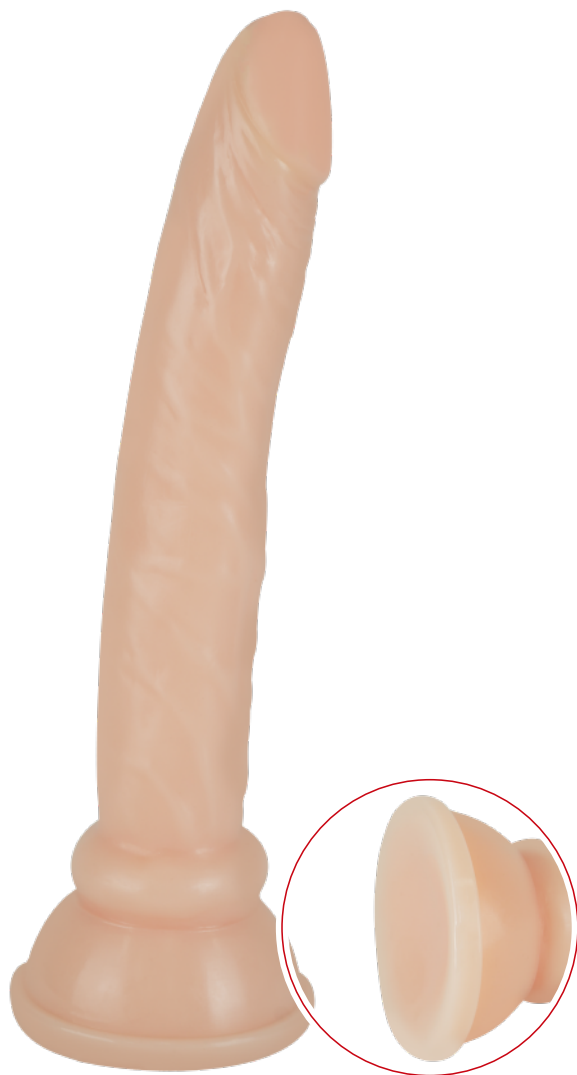

Dildo realista con cuerpo venoso y punta delgada.

MARTÍN

GCJ3317

Color: Flesh

Material: PVC

Peso: 150 g
Diámetro: 2,8 cm
Largo total: 19,5 cm
Largo insertable: 17 cm

100% Sumergible en agua

25