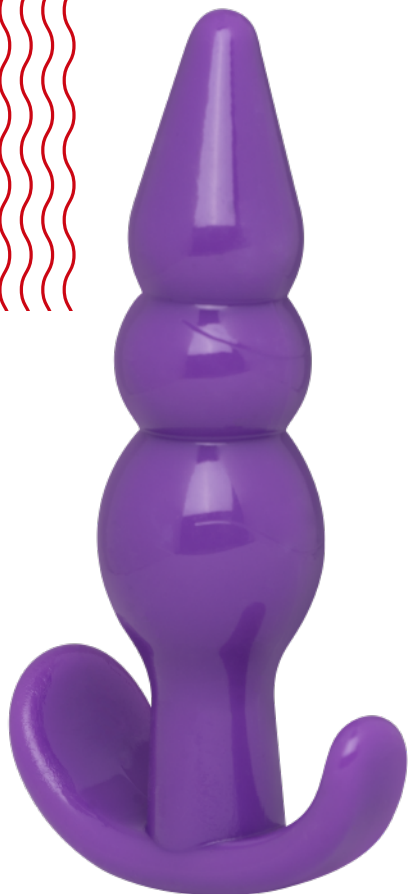

**Largo insertable: 6,5 cm**

**100% Sumergible en agua**

# JELLY BLACK

GCJ3666

Plug anal con nódulos ascendentes para mayor estimulación y ventosa para adherirse a superficies planas

**Color: Negro**

**Material: Silicona médica**

**Largo total: 10,5 cm**

**Largo insertable: 8,5 cm**

**100% Sumergible en agua**