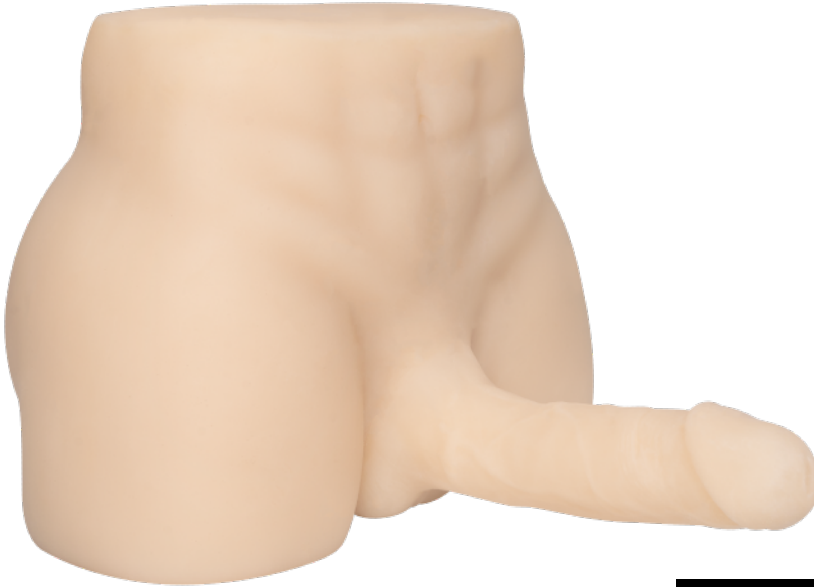

TORSO MEDIUM
CURVE MEN
GCJ3321

Torso masculino para masturbación con testículos, ano penetrable y pene, realista al tacto y a la vista.

Producto recomendado para modelos webcam.