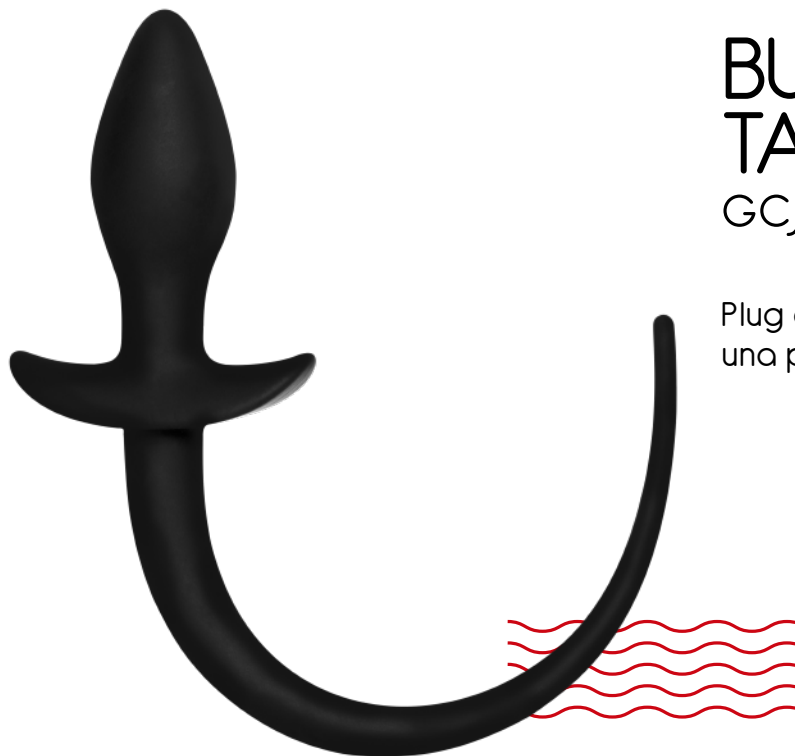

BUTT SILICONE TAIL

GCJ3663

Plug anal con cola, perfecto para
una placentera estimulación

Color: Negro

Material: Silicona médica

Peso: 82 g

Diámetro: 3,1 cm

Largo total: 31 cm

Largo del plug: 10 cm

Largo de la cola : 21 cm

Largo insertable: 8 cm

100% Sumergible en agua

7